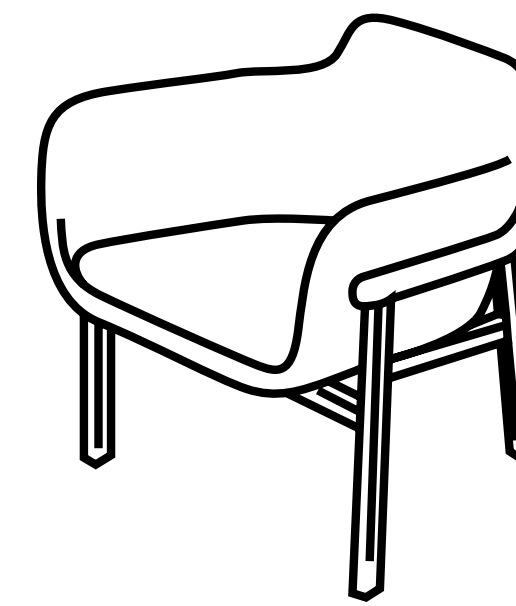

Slight

Christophe Bourban & Luciano Dell'Orefice

true

Thin as a leaf, the SLIGHT sofa collection takes the opposing view to the classic padded sofa. Like a little folded page, the soft body embraces you in different ways and comes out in several forms according to use requirements, both suitable for waiting areas such as domestic interiors.

Sottile come una foglia, la collezione di sedute SLIGHT prende il classico imbottito in contropiede. Come una pagina appena piegata, la scocca soffice vi abbraccia in modi diversi e si declina a seconda delle esigenze d'uso. Pensato sia per gli spazi d'attesa sia per gli ambienti domestici.

true

true

VARIANTS
Varianti

SL 1000
W68 · D60 · H83

SL 2000
W180 · D68 · H83

SL 5000
W180 · D68 · H98

SL 100W
W78 · D65 · H83

SL 200W
W190 · D78 · H83