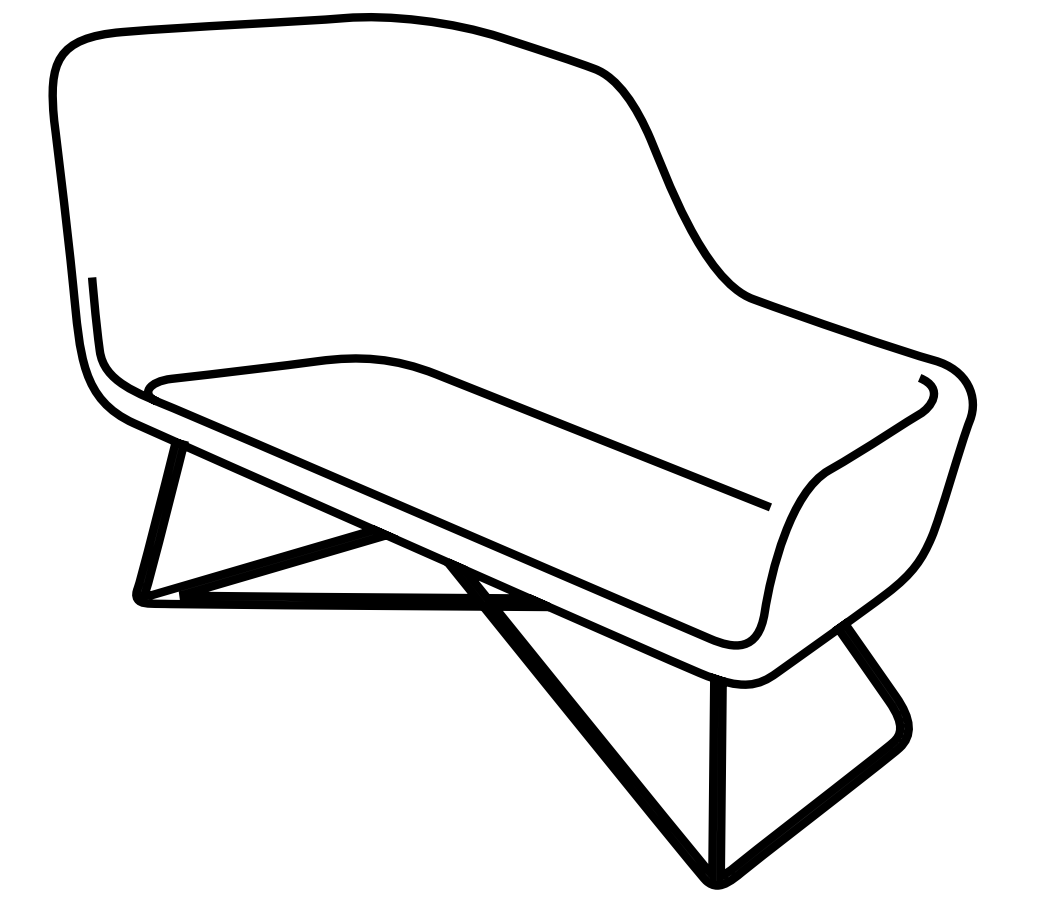

Sottile come una foglia, la collezione di sedute SLIGHT prende il classico imbottito in contropiede. Come una pagina appena piegata, la scocca soffice vi abbraccia in modi diversi e si declina a seconda delle esigenze d'uso. Pensato sia per gli spazi d'attesa sia per gli ambienti domestici.

true

true

VARIANTS
Varianti

SL 1000
W68 · D60 · H83

SL 2000
W180 · D68 · H83

SL 5000
W180 · D68 · H98

SL 100W
W78 · D65 · H83

SL 200W
W190 · D78 · H83