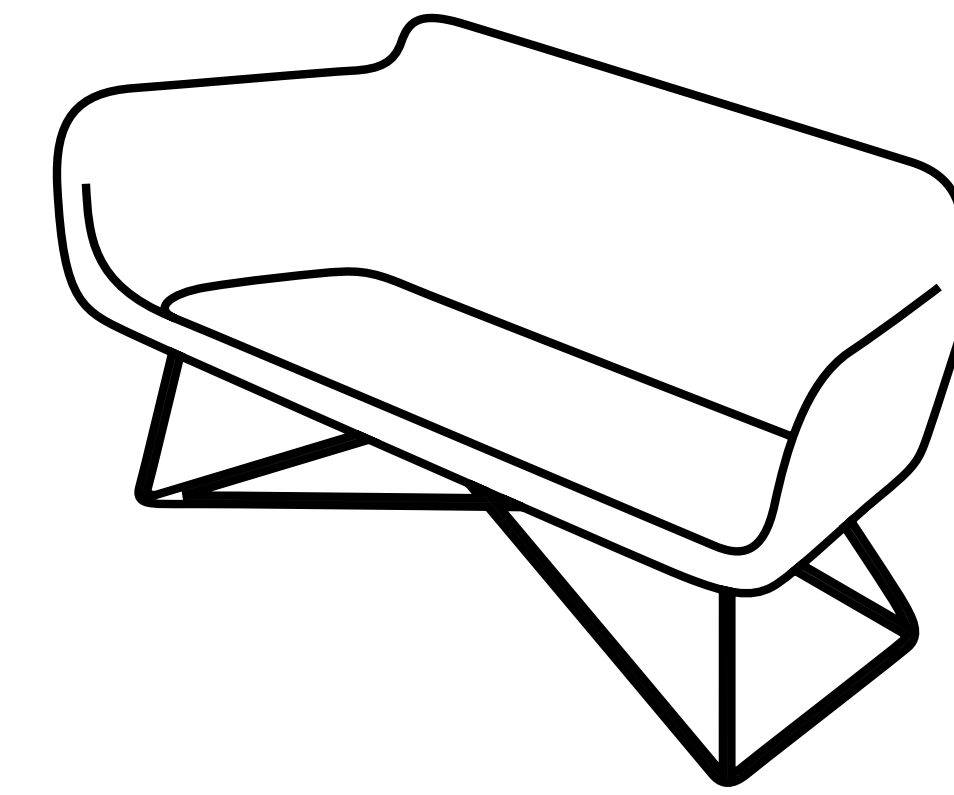

Slight

Christophe Bourban & Luciano Dell'Orefice

true

Thin as a leaf, the SLIGHT sofa collection takes the opposing view to the classic padded sofa. Like a little folded page, the soft body embraces you in different ways and comes out in several forms according to use requirements, both suitable for waiting areas such as domestic interiors.

Sottile come una foglia, la collezione di sedute SLIGHT prende il classico imbottito in contropiede. Come una pagina appena piegata, la scocca soffice vi abbraccia in modi diversi e si declina a seconda delle esigenze d'uso. Pensato sia per gli spazi d'attesa sia per gli ambienti domestici.

true

true

VARIANTS
Varianti

SL 1000
W68 · D60 · H83

SL 2000
W180 · D68 · H83

SL 5000
W180 · D68 · H98

SL 100W
W78 · D65 · H83

SL 200W
W190 · D78 · H83