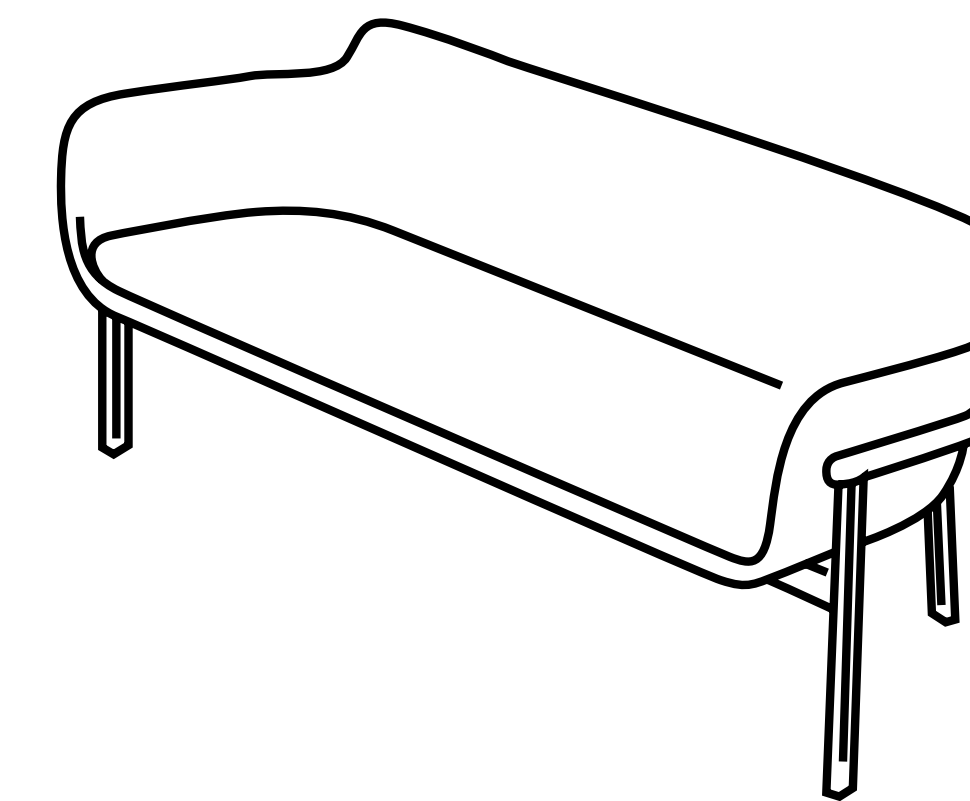

Slight

Christophe Bourban & Luciano Dell'Orefice

true

Thin as a leaf, the SLIGHT sofa collection takes the opposing view to the classic padded sofa. Like a little folded page, the soft body embraces you in different ways and comes out in several forms according to use requirements, both suitable for waiting areas such as domestic interiors.

Sottile come una foglia, la collezione di sedute SLIGHT prende il classico imbottito in contropiede. Come una pagina appena piegata, la scocca soffice vi abbraccia in modi diversi e si declina a seconda delle esigenze d'uso. Pensato sia per gli spazi d'attesa sia per gli ambienti domestici.

true

true

VARIANTS
Varianti

SL 1000
W68 · D60 · H83

SL 2000
W180 · D68 · H83

SL 5000
W180 · D68 · H98

SL 100W
W78 · D65 · H83

SL 200W
W190 · D78 · H83