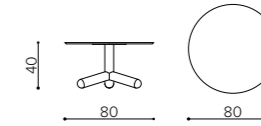

- white hpl
  hpl bianco
- total black hpl
  total black hpl
- black fenix
  fenix nero
- hpl decorated wood
  hpl decoro legno

EIGHTY THR9
table Ø90cm
tavolo Ø90cm