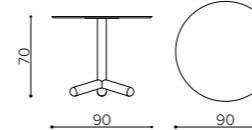

- white hpl
  hpl bianco
- total black hpl
  total black hpl
- black fenix
  fenix nero
- hpl decorated wood
  hpl decoro legno

EIGHTY TLR9
table Ø90cm
tavolo Ø90cm