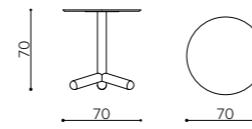

### TOP / PIANO

The standard finishing for the top is black or white. Le finiture standard del piano sono nero o bianco.

**EIGHTY EG THR7**  
table Ø70cm  
tavolo Ø70cm

- white hpl  
hpl bianco
- total black hpl  
total black hpl
- black fenix  
fenix nero
- hpl decorated wood  
hpl decoro legno