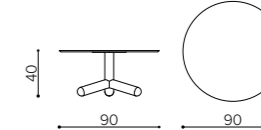

- white hpl
  hpl bianco
- total black hpl
  total black hpl
- black fenix
  fenix nero
- hpl decorated wood
  hpl decoro legno