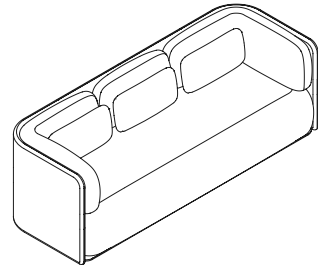

SHO

Favaretto & Partners

H74

ARMCHAIR
POLTRONA - FAUTEUIL

2 SEATER SOFA
DIVANO 2 POSTI - CANAPÉ 2 PLACES

3 SEATER SOFA
DIVANO 3 POSTI - CANAPÉ 3 PLACES

H103

ARMCHAIR
POLTRONA - FAUTEUIL

2 SEATER SOFA
DIVANO 2 POSTI - CANAPÉ 2 PLACES

3 SEATER SOFA
DIVANO 3 POSTI - CANAPÉ 3 PLACES

TECHNICAL FEATURES

SPECIFICHE TECNICHE - SPÉCIFICATIONS TECHNIQUES

1. Upholstery

Rivestimento
Revêtement

2. High resistance foam

m 13,5 ⬡ mq 25 🛒 kg 65 📏 mc 1,7

SH 2000

2 seater sofa

divano 2 posti
canapé 2 places

m 10 ♣ mq 17 🛒 kg 40 📦 mc 0,9

SH 200H

high back 2 seater sofa

divano 2 posti con schienale alto
canapé 2 places à dossier haut