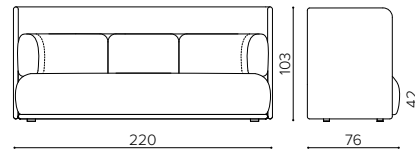

Cadre en bois, assise avec ceintures élastiques; rembourrage en mousse de polyuréthane à densité différenciée. Pieds en polypropylène.

SH 1000
armchair
poltrona
fauteuil

m 5,45 ⬡ mq 10 🛒 kg 30 📏 mc 0,65

SH 100H
high back armchair
poltrona con schienale alto
fauteuil à dossier haut

m 6,9 ⬡ mq 13 🛒 kg 40 📏 mc 0,83

SH 3000
3 seater sofa
divano 3 posti
canapé 3 places

m 12 ⬡ mq 21 🛒 kg 55 📏 mc 1,3

SH 300H
high back 3 seater sofa
divano 3 posti con schienale alto
canapé 3 places à dossier haut

m 13,5 ⬡ mq 25 🛒 kg 65 📏 mc 1,7

SH 2000

2 seater sofa

divano 2 posti
canapé 2 places

m 10 ♣ mq 17 🛒 kg 40 📦 mc 0,9

SH 200H

high back 2 seater sofa

divano 2 posti con schienale alto
canapé 2 places à dossier haut