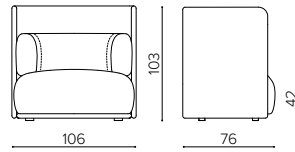

Cadre en bois, assise avec ceintures élastiques; rembourrage en mousse de polyuréthane à densité différenciée. Pieds en polypropylène.

SH 1000
armchair
poltrona
fauteuil

m 5,45 ⬡ mq 10 🛒 kg 30 📏 mc 0,65

SH 100H
high back armchair
poltrona con schienale alto
fauteuil à dossier haut

m 6,9 ⬡ mq 13 🛒 kg 40 📏 mc 0,83

SH 3000
3 seater sofa
divano 3 posti
canapé 3 places

m 12 ⬡ mq 21 🛒 kg 55 📏 mc 1,3

SH 300H
high back 3 seater sofa
divano 3 posti con schienale alto
canapé 3 places à dossier haut

m 13,5 ⬡ mq 25 🛒 kg 65 📏 mc 1,7

SH 2000

2 seater sofa

divano 2 posti
canapé 2 places

m 10 ♣ mq 17 🛒 kg 40 📦 mc 0,9

SH 200H

high back 2 seater sofa

divano 2 posti con schienale alto
canapé 2 places à dossier haut