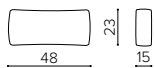

SH C000

soft cushion

cuscino morbido
coussin souple

m 0,65   ♣ mq 1   🛒 kg 0,2   📦 mc 0,05