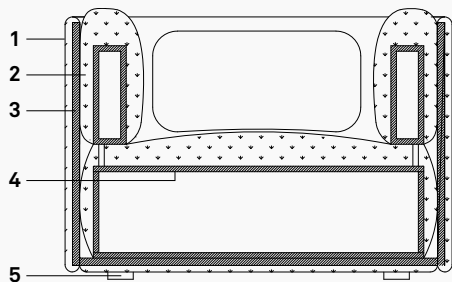

2 SEATER SOFA
DIVANO 2 POSTI - CANAPÉ 2 PLACES

3 SEATER SOFA
DIVANO 3 POSTI - CANAPÉ 3 PLACES

TECHNICAL FEATURES

SPECIFICHE TECNICHE - SPÉCIFICATIONS TECHNIQUES

1. Upholstery

Rivestimento
Revêtement

2. High resistance foam

m 13,5 ⬡ mq 25 🛒 kg 65 📏 mc 1,7

SH 2000

2 seater sofa

divano 2 posti
canapé 2 places

m 10 ♣ mq 17 🛒 kg 40 📦 mc 0,9

SH 200H

high back 2 seater sofa

divano 2 posti con schienale alto
canapé 2 places à dossier haut