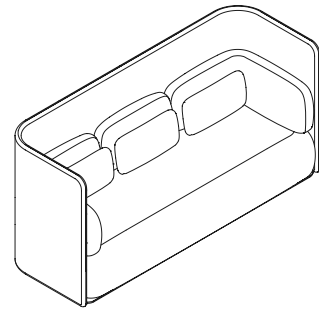

SHO

Favaretto & Partners

H74

ARMCHAIR
POLTRONA - FAUTEUIL

2 SEATER SOFA
DIVANO 2 POSTI - CANAPÉ 2 PLACES

3 SEATER SOFA
DIVANO 3 POSTI - CANAPÉ 3 PLACES

H103

ARMCHAIR
POLTRONA - FAUTEUIL

2 SEATER SOFA
DIVANO 2 POSTI - CANAPÉ 2 PLACES

3 SEATER SOFA
DIVANO 3 POSTI - CANAPÉ 3 PLACES

TECHNICAL FEATURES

SPECIFICHE TECNICHE - SPÉCIFICATIONS TECHNIQUES

1. Upholstery

Rivestimento
Revêtement

2. High resistance foam

m 13,5 ⬡ mq 25 🛒 kg 65 📏 mc 1,7

SH 2000

2 seater sofa

divano 2 posti
canapé 2 places

m 10 ♣ mq 17 🛒 kg 40 📦 mc 0,9

SH 200H

high back 2 seater sofa

divano 2 posti con schienale alto
canapé 2 places à dossier haut