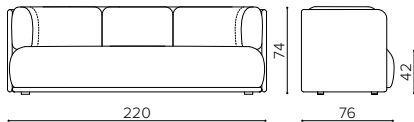

Cadre en bois, assise avec ceintures élastiques; rembourrage en mousse de polyuréthane à densité différenciée. Pieds en polypropylène.

SH 1000
armchair
poltrona
fauteuil

m 5,45 ⬡ mq 10 🛒 kg 30 📏 mc 0,65

SH 100H
high back armchair
poltrona con schienale alto
fauteuil à dossier haut

m 6,9 ⬡ mq 13 🛒 kg 40 📏 mc 0,83

SH 3000
3 seater sofa
divano 3 posti
canapé 3 places

m 12 ⬡ mq 21 🛒 kg 55 📏 mc 1,3

SH 300H
high back 3 seater sofa
divano 3 posti con schienale alto
canapé 3 places à dossier haut

m 13,5 ⬡ mq 25 🛒 kg 65 📏 mc 1,7

SH 2000

2 seater sofa

divano 2 posti
canapé 2 places

m 10 ♣ mq 17 🛒 kg 40 📦 mc 0,9

SH 200H

high back 2 seater sofa

divano 2 posti con schienale alto
canapé 2 places à dossier haut