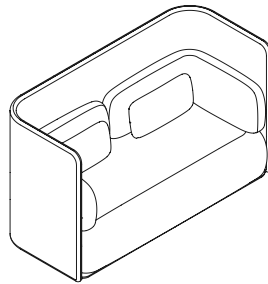

SHO

Favaretto & Partners

H74

ARMCHAIR
POLTRONA - FAUTEUIL

2 SEATER SOFA
DIVANO 2 POSTI - CANAPÉ 2 PLACES

3 SEATER SOFA
DIVANO 3 POSTI - CANAPÉ 3 PLACES

H103

ARMCHAIR
POLTRONA - FAUTEUIL

2 SEATER SOFA
DIVANO 2 POSTI - CANAPÉ 2 PLACES

3 SEATER SOFA
DIVANO 3 POSTI - CANAPÉ 3 PLACES

TECHNICAL FEATURES

SPECIFICHE TECNICHE - SPÉCIFICATIONS TECHNIQUES

1. Upholstery

Rivestimento
Revêtement

2. High resistance foam

Cadre en bois, assise avec ceintures élastiques; rembourrage en mousse de polyuréthane à densité différenciée. Pieds en polypropylène.

SH 1000
armchair
poltrona
fauteuil

m 5,45 ⬡ mq 10 🛒 kg 30 📏 mc 0,65

m 13,5 ⬡ mq 25 🛒 kg 65 📏 mc 1,7

SH 2000

2 seater sofa

divano 2 posti
canapé 2 places

m 10 ♣ mq 17 🛒 kg 40 📦 mc 0,9

SH 200H

high back 2 seater sofa

divano 2 posti con schienale alto
canapé 2 places à dossier haut