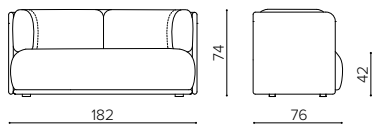

Cadre en bois, assise avec ceintures élastiques; rembourrage en mousse de polyuréthane à densité différenciée. Pieds en polypropylène.

SH 1000
armchair
poltrona
fauteuil

m 5,45 ⬡ mq 10 🛒 kg 30 📏 mc 0,65

SH 100H
high back armchair
poltrona con schienale alto
fauteuil à dossier haut

m 6,9 ⬡ mq 13 🛒 kg 40 📏 mc 0,83

SH 3000
3 seater sofa
divano 3 posti
canapé 3 places

m 12 ⬡ mq 21 🛒 kg 55 📏 mc 1,3

SH 300H
high back 3 seater sofa
divano 3 posti con schienale alto
canapé 3 places à dossier haut

m 13,5 ⬡ mq 25 🛒 kg 65 📏 mc 1,7

SH 2000

2 seater sofa

divano 2 posti
canapé 2 places

m 10 ♣ mq 17 🛒 kg 40 📦 mc 0,9

SH 200H

high back 2 seater sofa

divano 2 posti con schienale alto
canapé 2 places à dossier haut