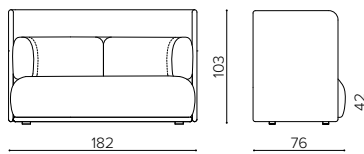

SH 100H
high back armchair
poltrona con schienale alto
fauteuil à dossier haut

m 6,9 ⬡ mq 13 🛒 kg 40 📏 mc 0,83

SH 3000
3 seater sofa
divano 3 posti
canapé 3 places

m 12 ⬡ mq 21 🛒 kg 55 📏 mc 1,3

SH 300H
high back 3 seater sofa
divano 3 posti con schienale alto
canapé 3 places à dossier haut

m 13,5 ⬡ mq 25 🛒 kg 65 📏 mc 1,7

SH 2000

2 seater sofa

divano 2 posti
canapé 2 places

m 10 ♣ mq 17 🛒 kg 40 📦 mc 0,9

SH 200H

high back 2 seater sofa

divano 2 posti con schienale alto
canapé 2 places à dossier haut