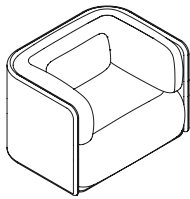

SHO

Favaretto & Partners

H74

ARMCHAIR
POLTRONA - FAUTEUIL

2 SEATER SOFA
DIVANO 2 POSTI - CANAPÉ 2 PLACES

3 SEATER SOFA
DIVANO 3 POSTI - CANAPÉ 3 PLACES

H103

ARMCHAIR
POLTRONA - FAUTEUIL

2 SEATER SOFA
DIVANO 2 POSTI - CANAPÉ 2 PLACES

3 SEATER SOFA
DIVANO 3 POSTI - CANAPÉ 3 PLACES

TECHNICAL FEATURES

SPECIFICHE TECNICHE - SPÉCIFICATIONS TECHNIQUES

1. Upholstery

Rivestimento
Revêtement

2. High resistance foam

Cadre en bois, assise avec ceintures élastiques; rembourrage en mousse de polyuréthane à densité différenciée. Pieds en polypropylène.

SH 1000
armchair
poltrona
fauteuil

m 5,45 ⬡ mq 10 🛒 kg 30 📏 mc 0,65

m 13,5 ⬡ mq 25 🛒 kg 65 📏 mc 1,7

SH 2000

2 seater sofa

divano 2 posti
canapé 2 places

m 10 ♣ mq 17 🛒 kg 40 📦 mc 0,9

SH 200H

high back 2 seater sofa

divano 2 posti con schienale alto
canapé 2 places à dossier haut