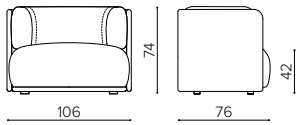

SH 1000
armchair
poltrona
fauteuil

m 5,45   ⬡ mq 10   🛒 kg 30   📏 mc 0,65