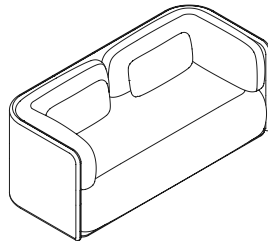

SHO

Favaretto & Partners

H74

ARMCHAIR
POLTRONA - FAUTEUIL

2 SEATER SOFA
DIVANO 2 POSTI - CANAPÉ 2 PLACES

3 SEATER SOFA
DIVANO 3 POSTI - CANAPÉ 3 PLACES

H103

ARMCHAIR
POLTRONA - FAUTEUIL

2 SEATER SOFA
DIVANO 2 POSTI - CANAPÉ 2 PLACES

3 SEATER SOFA
DIVANO 3 POSTI - CANAPÉ 3 PLACES

TECHNICAL FEATURES

SPECIFICHE TECNICHE - SPÉCIFICATIONS TECHNIQUES

1. Upholstery

Rivestimento
Revêtement

2. High resistance foam

m 13,5 ⬡ mq 25 🛒 kg 65 📏 mc 1,7

SH 2000

2 seater sofa

divano 2 posti
canapé 2 places

m 10 ♣ mq 17 🛒 kg 40 📦 mc 0,9

SH 200H

high back 2 seater sofa

divano 2 posti con schienale alto
canapé 2 places à dossier haut