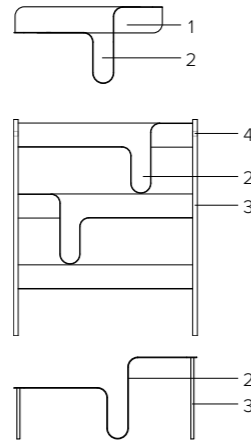

TECHNICAL FEATURES
SPECIFICHE TECNICHE

Bookcase consisting of tubular steel structure and varnished sheet metal tops with adjustable feet. Wall mounting system included. Shelves in varnished sheet steel fixed to solid wood or MDF crosspieces upholstered in fabric. Coffee table in varnished sheet steel and structure in tubular steel with adjustable feet.

Libreria composta da struttura in tubolare di acciaio e piani in lamiera verniciata con piedini regolabili. Sistema di fissaggio a parete incluso. Mensole in lamiera d'acciaio verniciata fissati a traversi in legno massello o MDF rivestiti in tessuto. Tavolino in lamiera d'acciaio verniciata e struttura in tubolare d'acciaio con piedini regolabili.

- 1 Solid wood or upholstered MDF
Legno massello o MDF rivestito in tessuto
- 2 Varnished steel sheet
Lamiera in acciaio verniciata
- 3 Steel tube frame
Struttura in tubolare
- 4 Wall mounting system
Sistema di fissaggio a parete

WA 5818
bookshelf 58x180cm
libreria 58x180cm

mc 0,38

WA 7818
bookshelf 78x180cm
libreria 78x180cm

mc 0,5

WA 9818
bookshelf 98x180cm
libreria 98x180cm

mc 0,63

WA SH58
shelf 58cm
mensola 58cm

mc 0,04