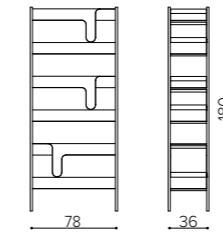

FABRIC / TESSUTO

The standard fabrics for the upholstered shelves option are the Kvadrat Field 2, Fidivi Class and Camira Main Line Flax.

I tessuti standard per le mensole rivestite sono il Kvadrat Field 2, Fidivi Class e Camira Main Line Flax.

WA 5818
bookshelf 58x180cm
libreria 58x180cm

mc 0,38

WA 7818
bookshelf 78x180cm
libreria 78x180cm

mc 0,5

WA 9818
bookshelf 98x180cm
libreria 98x180cm

mc 0,63

WA SH58
shelf 58cm
mensola 58cm

mc 0,04