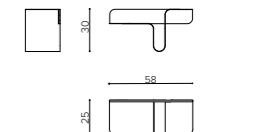

WA 5812
bookshelf 58x120cm
libreria 58x120cm

mc 0,25

WA 7812
bookshelf 78x120cm
libreria 78x120cm

mc 0,34

WA 9812
bookshelf 98x120cm
libreria 98x120cm

mc 0,42

WA T000
table
tavolo

mc 0,14

WA 5890
bookshelf 58x90cm
libreria 58x90cm

mc 0,19

WA 7890
bookshelf 78x90cm
libreria 78x90cm

mc 0,25

WA 9890
bookshelf 98x90cm
libreria 98x90cm

mc 0,32

WA SH78
shelf 78cm
mensola 78cm

mc 0,04